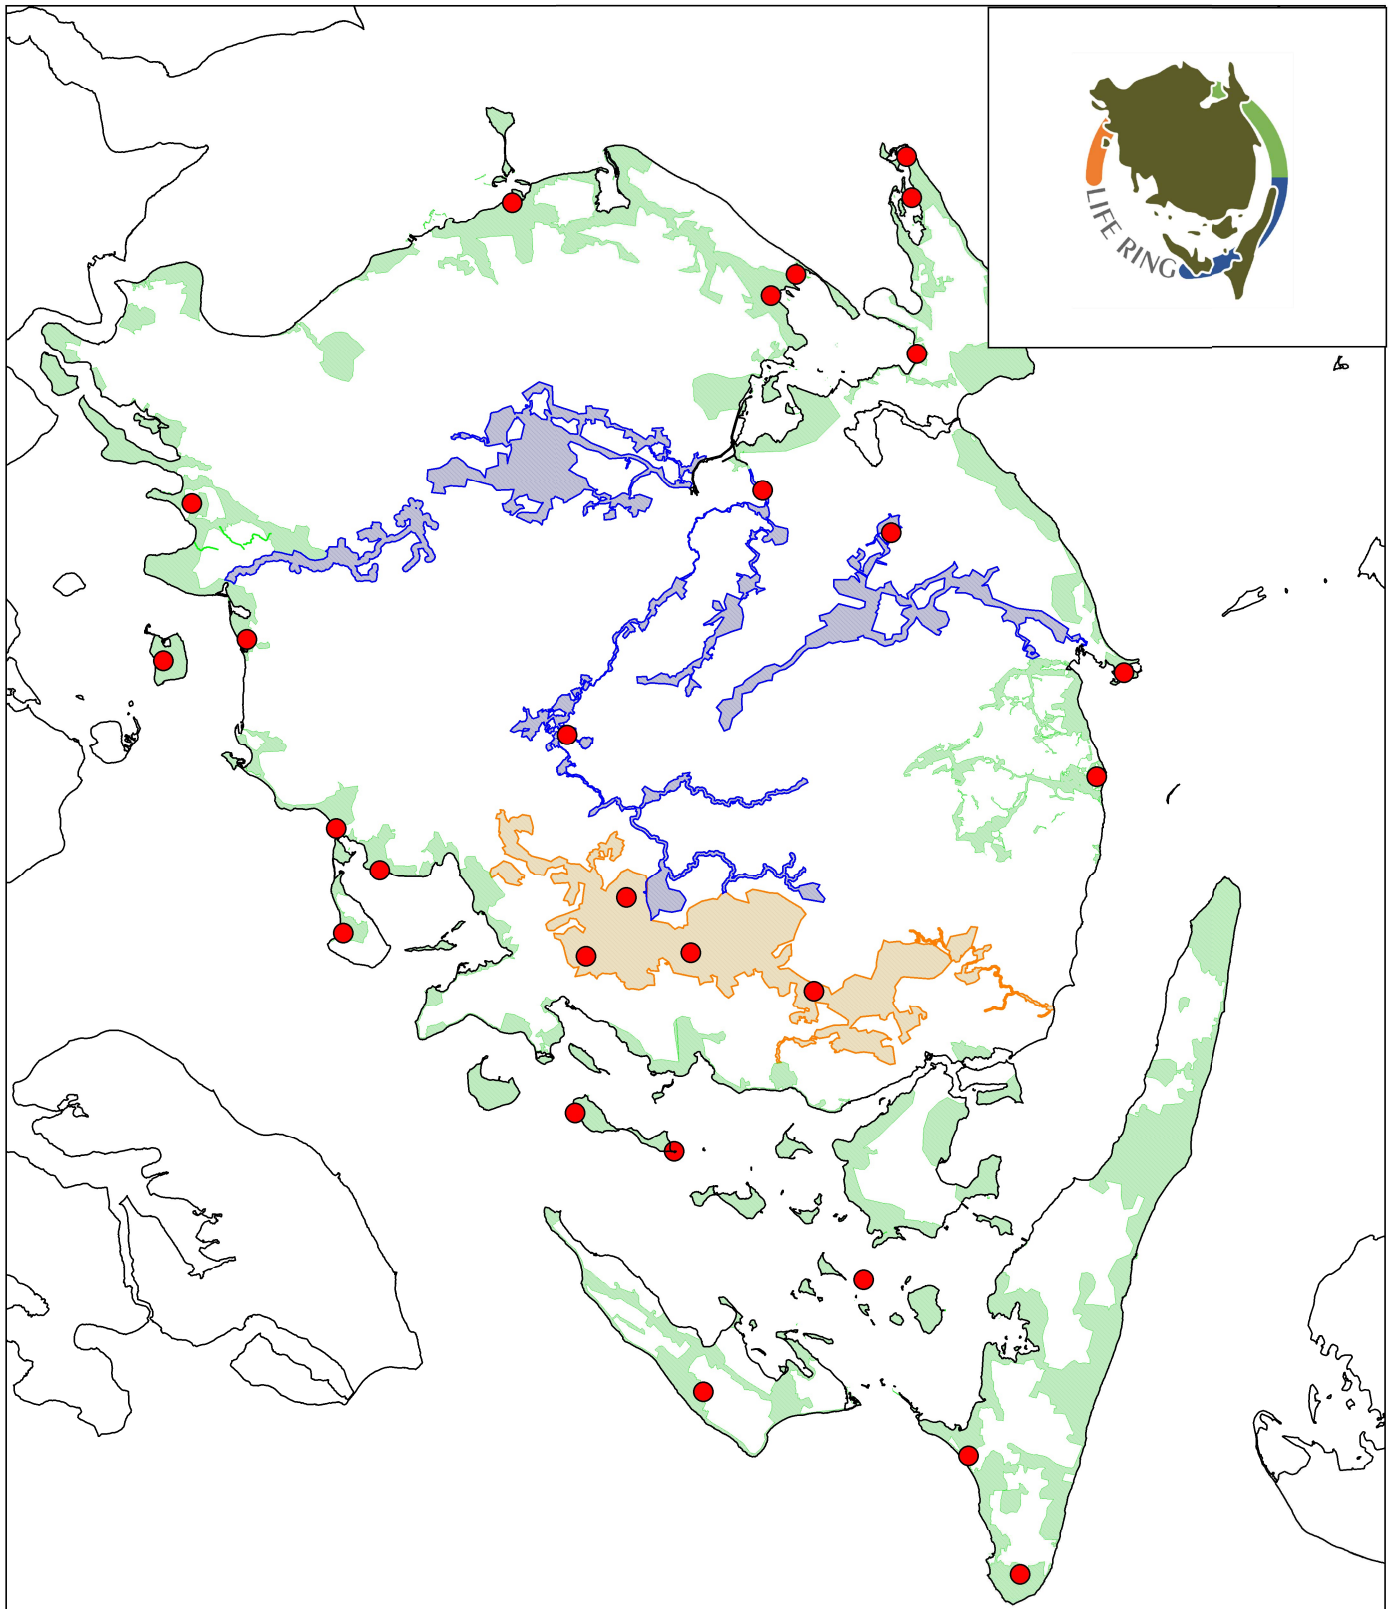

Projektområder i LIFE Ring - fælles fynsk biodiversitetsprojekt

-  Projektområder
-  Højderyggen
-  Kystlandskabet
-  Ådalene