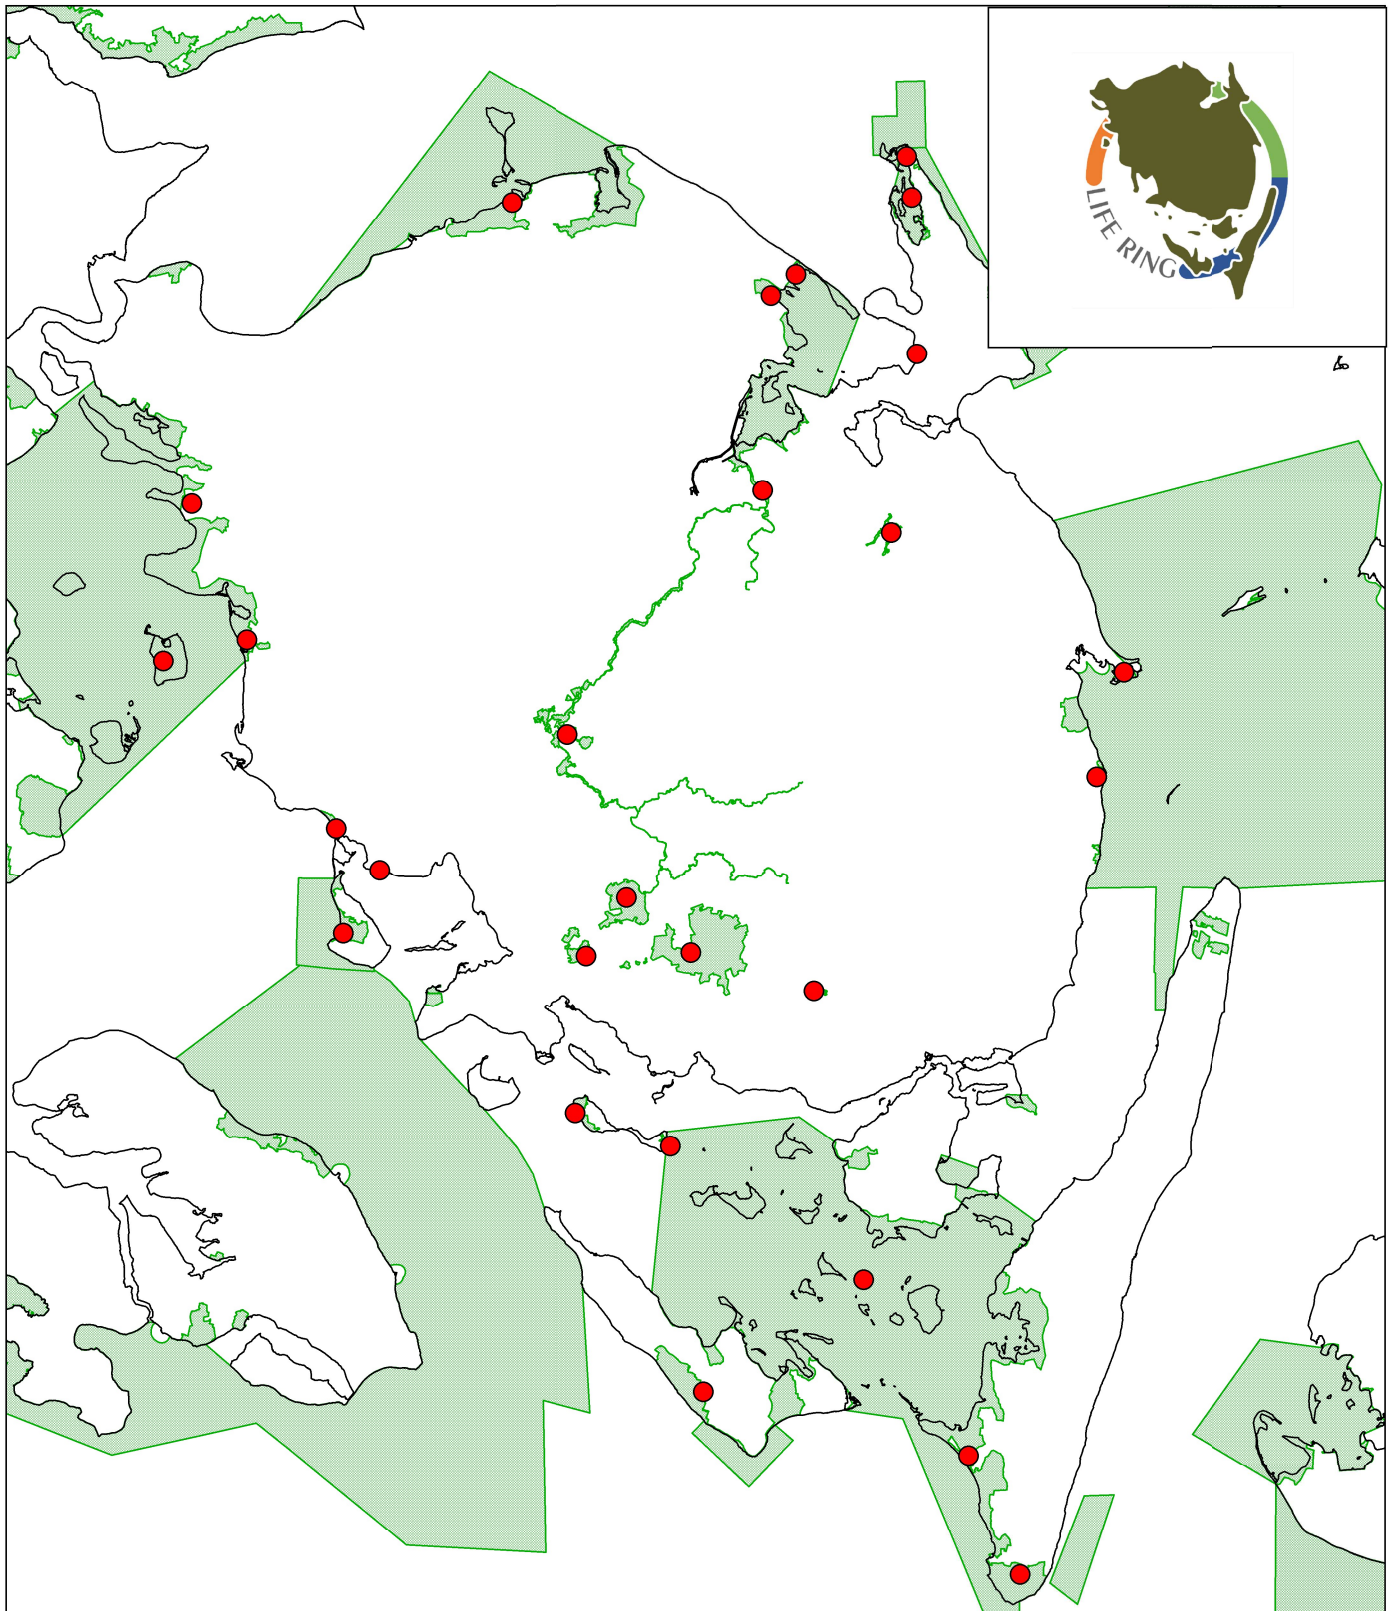

Projektområder i LIFE Ring - fælles fynsk biodiversitetsprojekt

-  Projektområder
-  Habitatområder